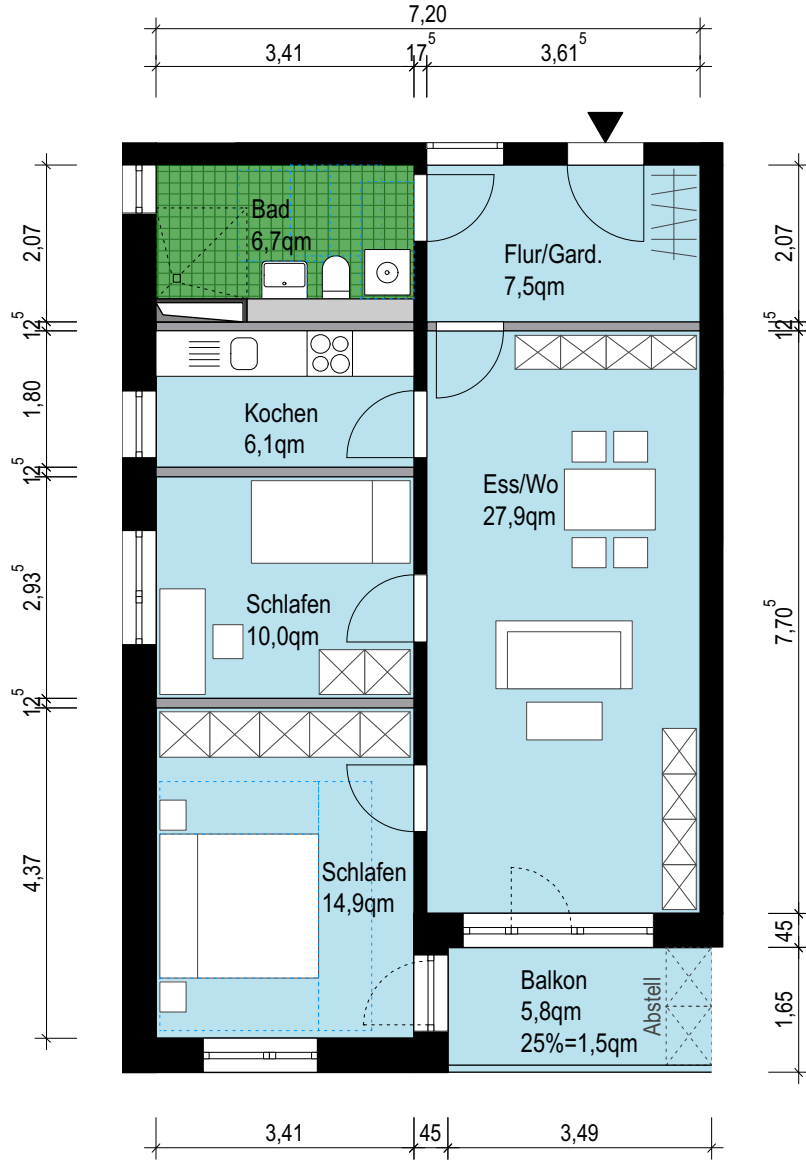

WOHNUNG W 4 M.1:100

**85,1 qm gesamte Wohnfläche**

83,0 qm Wohnung  
8,3 qm Balkon (zu 25%)

MEYER STEFFENS  
ARCHITEKTEN UND STADTPLANER BDA

WOHNUNG W 1 M.1:100

**46,1 qm gesamte Wohnfläche**

44,0 qm Wohnung  
8,3 qm Balkon (zu 25%)

MEYER STEFFENS  
ARCHITEKTEN UND STADTPLANER BDA

WOHNUNG W 1 M.1:100

**48,7 qm gesamte Wohnfläche**

46,5 qm Wohnung  
8,7 qm Balkon (zu 25%)

MEYER STEFFENS  
ARCHITEKTEN UND STADTPLANER BDA

WOHNUNG W 5 M.1:100

**82,8 qm gesamte Wohnfläche**

79,1 qm Wohnung  
10,0 + 4,8 qm Balkone (zu 25%)

MEYER STEFFENS  
ARCHITEKTEN UND STADTPLANER BDA

WOHNUNG W 2 M.1:100

**59,8 qm gesamte Wohnfläche**

57,2 qm Wohnung  
10,5 qm Balkon (zu 25%)

WOHNUNG W 2 M.1:100

**59,8 qm gesamte Wohnfläche**

57,2 qm Wohnung  
10,5 qm Balkon (zu 25%)

WOHNUNG W 3 M.1:100

**74,6 qm gesamte Wohnfläche**

73,1 qm Wohnung  
5,8 qm Balkon (zu 25%)