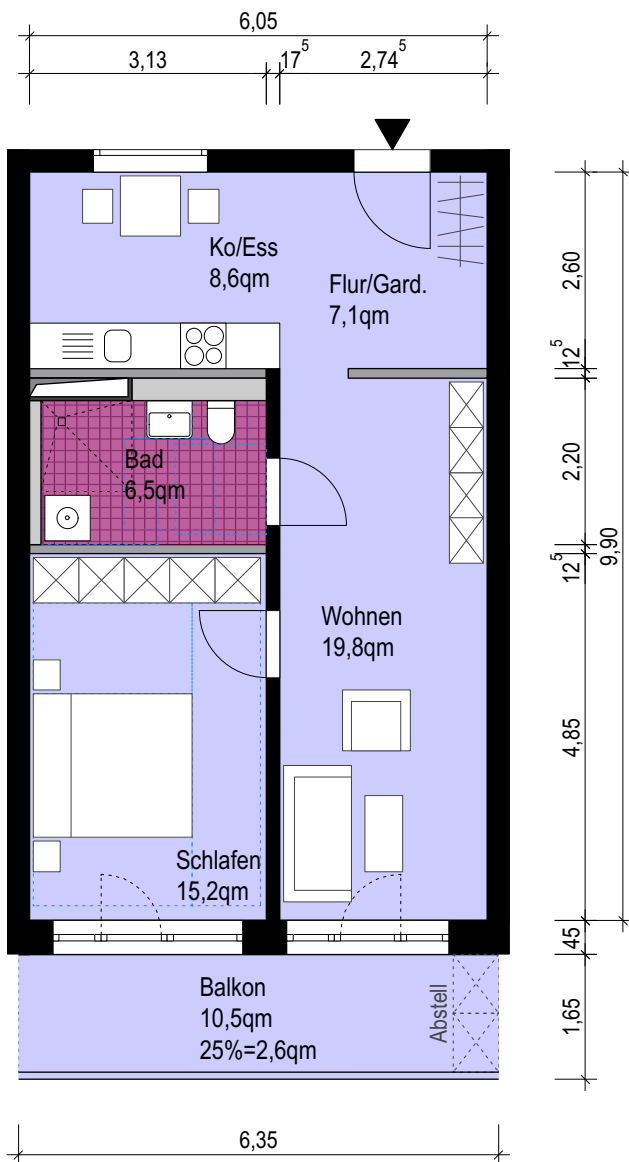

WOHNUNG W 4 M.1:100

**85,1 qm gesamte Wohnfläche**

83,0 qm Wohnung  
8,3 qm Balkon (zu 25%)

MEYER STEFFENS  
ARCHITEKTEN UND STADTPLANER BDA

WOHNUNG W 1 M.1:100

**46,1 qm gesamte Wohnfläche**

44,0 qm Wohnung  
8,3 qm Balkon (zu 25%)

MEYER STEFFENS  
ARCHITEKTEN UND STADTPLANER BDA

WOHNUNG W 1 M.1:100

**48,7 qm gesamte Wohnfläche**

46,5 qm Wohnung  
8,7 qm Balkon (zu 25%)

MEYER STEFFENS  
ARCHITEKTEN UND STADTPLANER BDA

WOHNUNG W 5 M.1:100

**82,8 qm gesamte Wohnfläche**

79,1 qm Wohnung  
10,0 + 4,8 qm Balkone (zu 25%)

MEYER STEFFENS  
ARCHITEKTEN UND STADTPLANER BDA

WOHNUNG W 2 M.1:100

**59,8 qm gesamte Wohnfläche**

57,2 qm Wohnung  
10,5 qm Balkon (zu 25%)

WOHNUNG W 2 M.1:100

**59,8 qm gesamte Wohnfläche**

57,2 qm Wohnung  
10,5 qm Balkon (zu 25%)

WOHNUNG W 3 M.1:100

**74,6 qm gesamte Wohnfläche**

73,1 qm Wohnung  
5,8 qm Balkon (zu 25%)