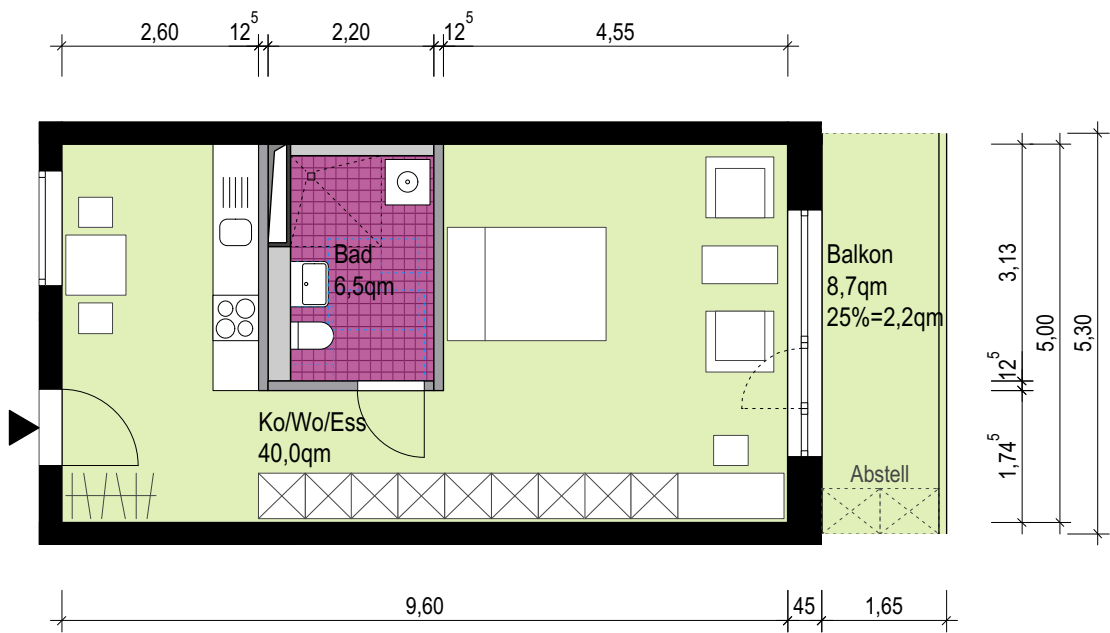

WOHNUNG W 4 M.1:100

**85,1 qm gesamte Wohnfläche**

83,0 qm Wohnung  
8,3 qm Balkon (zu 25%)

MEYER STEFFENS  
ARCHITEKTEN UND STADTPLANER BDA

WOHNUNG W 1 M.1:100

**46,1 qm gesamte Wohnfläche**

44,0 qm Wohnung  
8,3 qm Balkon (zu 25%)

MEYER STEFFENS  
ARCHITEKTEN UND STADTPLANER BDA

WOHNUNG W 1 M.1:100

**48,7 qm gesamte Wohnfläche**

46,5 qm Wohnung  
8,7 qm Balkon (zu 25%)

MEYER STEFFENS  
ARCHITEKTEN UND STADTPLANER BDA

WOHNUNG W 5 M.1:100

**82,8 qm gesamte Wohnfläche**

79,1 qm Wohnung  
10,0 + 4,8 qm Balkone (zu 25%)

MEYER STEFFENS  
ARCHITEKTEN UND STADTPLANER BDA

WOHNUNG W 2 M.1:100

**59,8 qm gesamte Wohnfläche**

57,2 qm Wohnung  
10,5 qm Balkon (zu 25%)

WOHNUNG W 2 M.1:100

**59,8 qm gesamte Wohnfläche**

57,2 qm Wohnung  
10,5 qm Balkon (zu 25%)

WOHNUNG W 3 M.1:100

**74,6 qm gesamte Wohnfläche**

73,1 qm Wohnung  
5,8 qm Balkon (zu 25%)