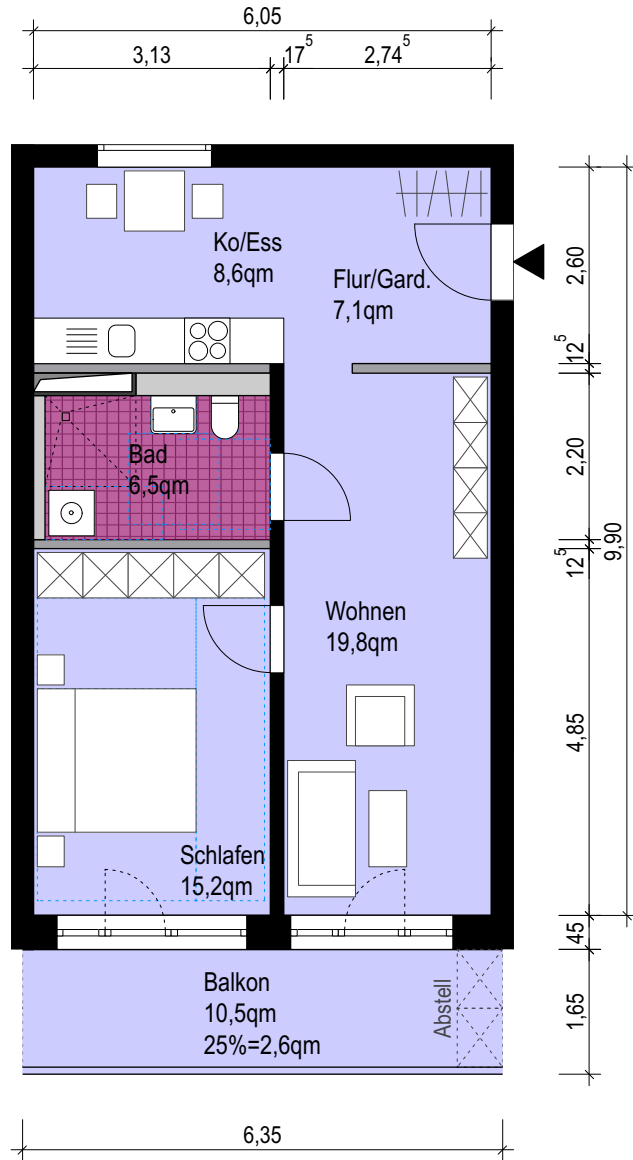

WOHNUNG W 4 M.1:100

**85,1 qm gesamte Wohnfläche**

83,0 qm Wohnung  
8,3 qm Balkon (zu 25%)

MEYER STEFFENS  
ARCHITEKTEN UND STADTPLANER BDA

WOHNUNG W 1 M.1:100

**46,1 qm gesamte Wohnfläche**

44,0 qm Wohnung  
8,3 qm Balkon (zu 25%)

MEYER STEFFENS  
ARCHITEKTEN UND STADTPLANER BDA

WOHNUNG W 1 M.1:100

**48,7 qm gesamte Wohnfläche**

46,5 qm Wohnung  
8,7 qm Balkon (zu 25%)

MEYER STEFFENS  
ARCHITEKTEN UND STADTPLANER BDA

WOHNUNG W 5 M.1:100

**82,8 qm gesamte Wohnfläche**

79,1 qm Wohnung  
10,0 + 4,8 qm Balkone (zu 25%)

MEYER STEFFENS  
ARCHITEKTEN UND STADTPLANER BDA

WOHNUNG W 2 M.1:100

**59,8 qm gesamte Wohnfläche**

57,2 qm Wohnung  
10,5 qm Balkon (zu 25%)

WOHNUNG W 2 M.1:100

**59,8 qm gesamte Wohnfläche**

57,2 qm Wohnung  
10,5 qm Balkon (zu 25%)

WOHNUNG W 3 M.1:100

**74,6 qm gesamte Wohnfläche**

73,1 qm Wohnung  
5,8 qm Balkon (zu 25%)