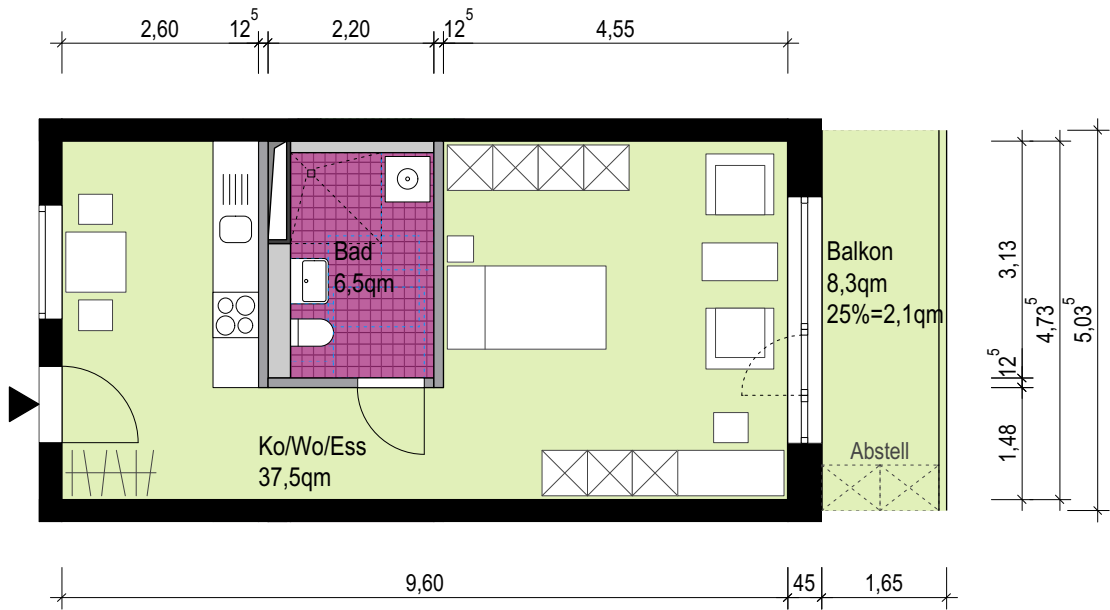

WOHNUNG W 4 M.1:100

**85,1 qm gesamte Wohnfläche**

83,0 qm Wohnung  
8,3 qm Balkon (zu 25%)

MEYER STEFFENS  
ARCHITEKTEN UND STADTPLANER BDA

WOHNUNG W 1 M.1:100

**46,1 qm gesamte Wohnfläche**

44,0 qm Wohnung  
8,3 qm Balkon (zu 25%)

MEYER STEFFENS  
ARCHITEKTEN UND STADTPLANER BDA

WOHNUNG W 1 M.1:100

**48,7 qm gesamte Wohnfläche**

46,5 qm Wohnung  
8,7 qm Balkon (zu 25%)

MEYER STEFFENS  
ARCHITEKTEN UND STADTPLANER BDA

WOHNUNG W 5 M.1:100

**82,8 qm gesamte Wohnfläche**

79,1 qm Wohnung  
10,0 + 4,8 qm Balkone (zu 25%)

MEYER STEFFENS  
ARCHITEKTEN UND STADTPLANER BDA

WOHNUNG W 2 M.1:100

**59,8 qm gesamte Wohnfläche**

57,2 qm Wohnung  
10,5 qm Balkon (zu 25%)

WOHNUNG W 2 M.1:100

**59,8 qm gesamte Wohnfläche**

57,2 qm Wohnung  
10,5 qm Balkon (zu 25%)

WOHNUNG W 3 M.1:100

**74,6 qm gesamte Wohnfläche**

73,1 qm Wohnung  
5,8 qm Balkon (zu 25%)