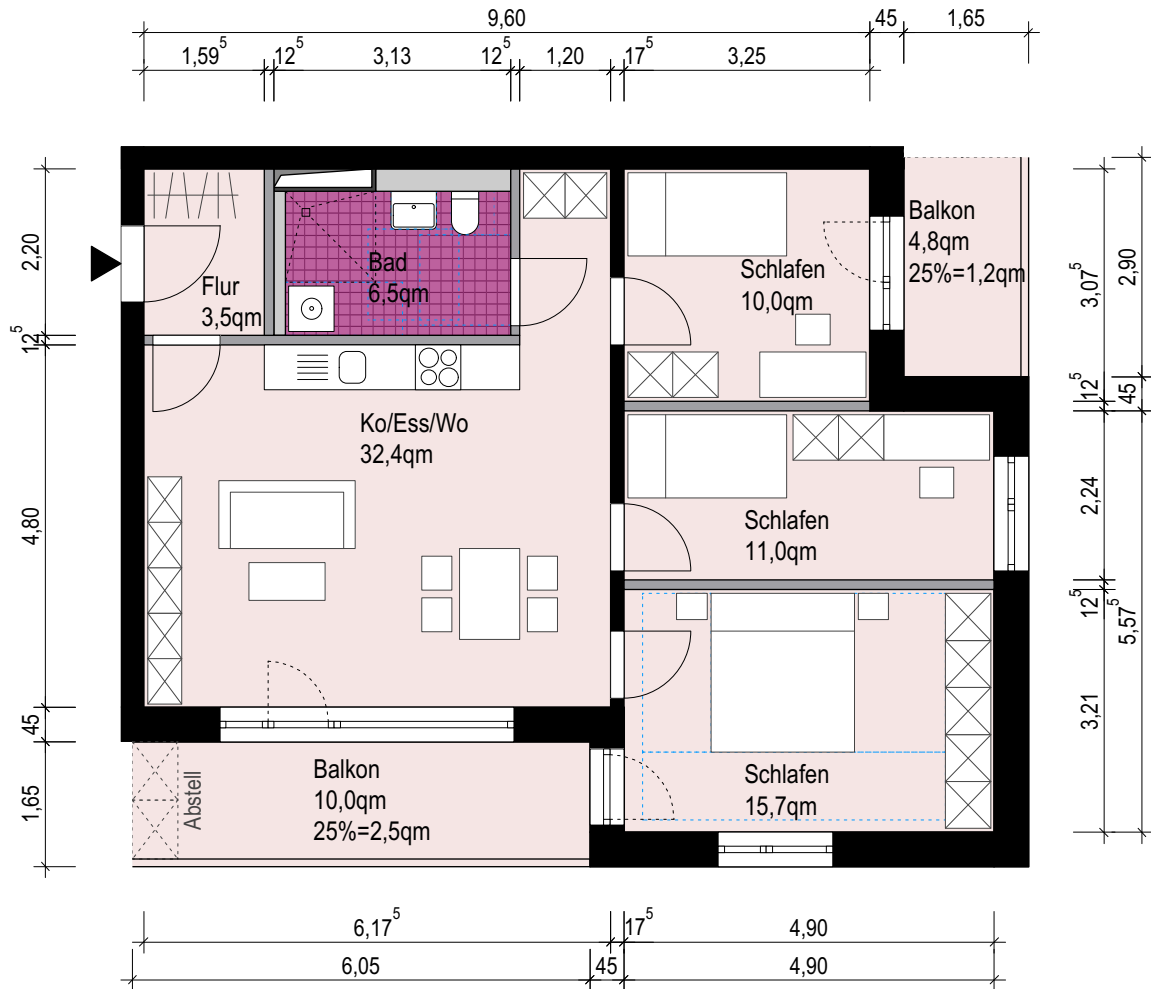

WOHNUNG W 4 M.1:100

**85,1 qm gesamte Wohnfläche**

83,0 qm Wohnung  
8,3 qm Balkon (zu 25%)

MEYER STEFFENS  
ARCHITEKTEN UND STADTPLANER BDA

WOHNUNG W 1 M.1:100

**46,1 qm gesamte Wohnfläche**

44,0 qm Wohnung  
8,3 qm Balkon (zu 25%)

MEYER STEFFENS  
ARCHITEKTEN UND STADTPLANER BDA

WOHNUNG W 1 M.1:100

**48,7 qm gesamte Wohnfläche**

46,5 qm Wohnung  
8,7 qm Balkon (zu 25%)

MEYER STEFFENS  
ARCHITEKTEN UND STADTPLANER BDA

WOHNUNG W 5 M.1:100

**82,8 qm gesamte Wohnfläche**

79,1 qm Wohnung  
10,0 + 4,8 qm Balkone (zu 25%)

MEYER STEFFENS  
ARCHITEKTEN UND STADTPLANER BDA

WOHNUNG W 2 M.1:100

**59,8 qm gesamte Wohnfläche**

57,2 qm Wohnung  
10,5 qm Balkon (zu 25%)

WOHNUNG W 2 M.1:100

**59,8 qm gesamte Wohnfläche**

57,2 qm Wohnung  
10,5 qm Balkon (zu 25%)

WOHNUNG W 3 M.1:100

**74,6 qm gesamte Wohnfläche**

73,1 qm Wohnung  
5,8 qm Balkon (zu 25%)