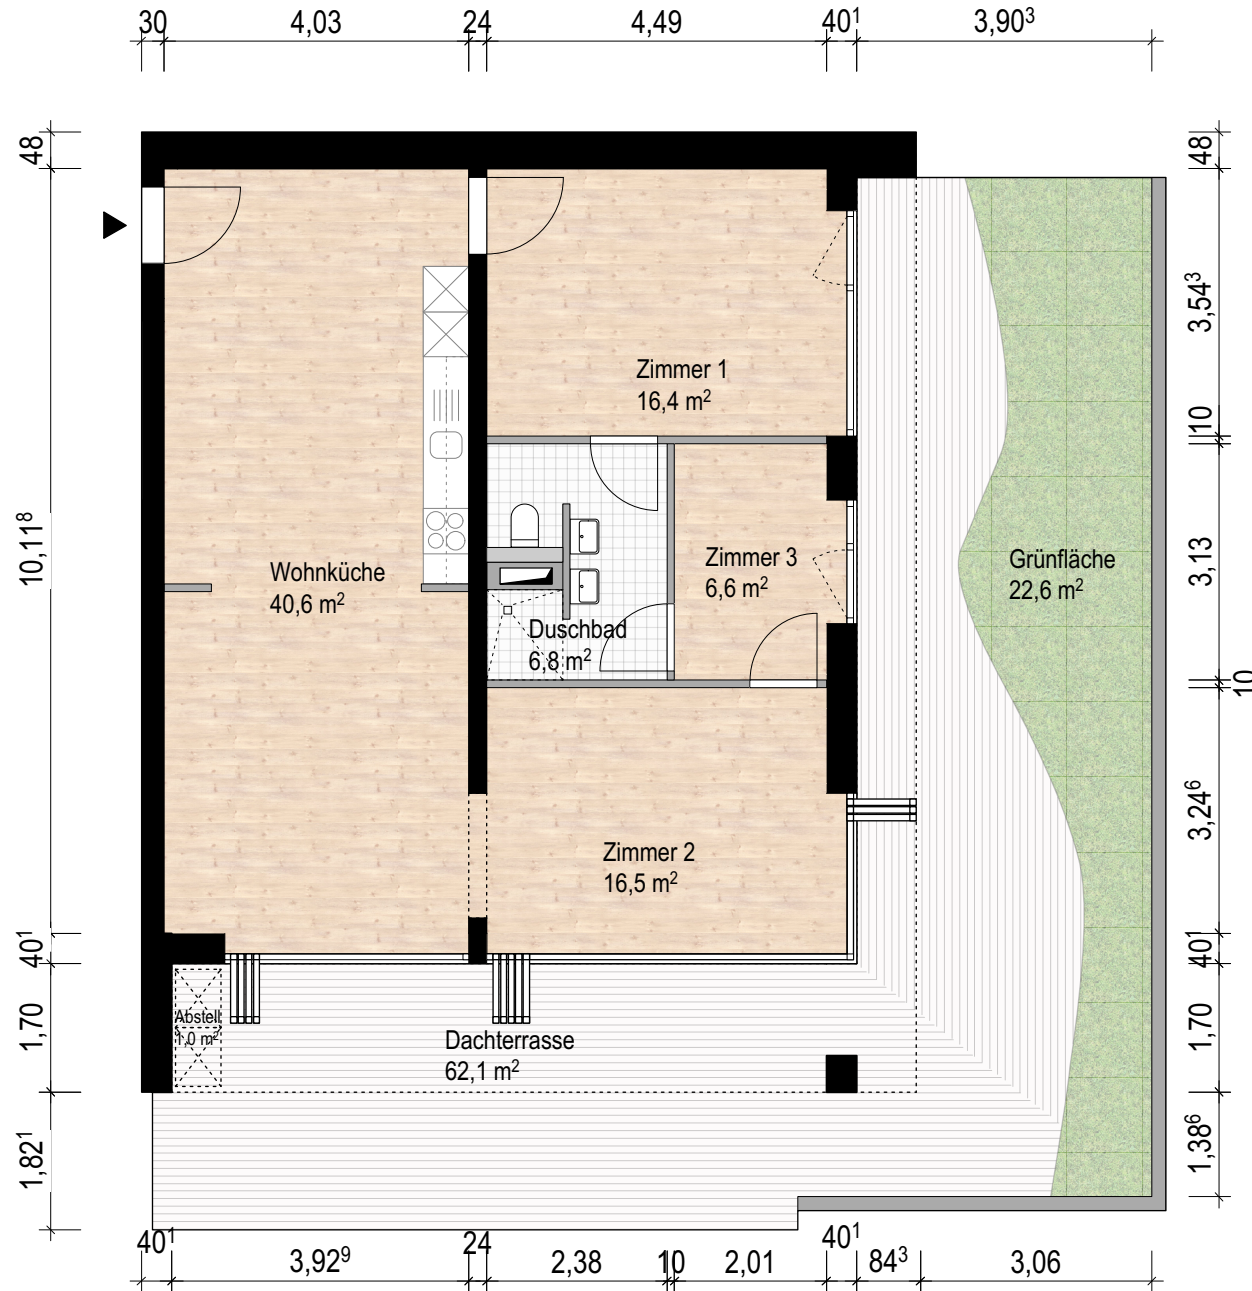

# Wohnung 4 - 01

Variante 2

- 2 1/2 Zimmer
- Wohnküche
- Duschbad
- Dachterrasse
- Grünfläche

**gesamt: 120,8 m<sup>2</sup>**  
(inkl. 40% Dachterrasse  
+ Grünfläche)

M. 1 : 100